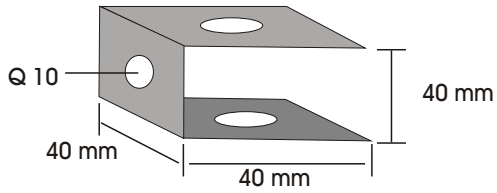

KANAL ALTI KONSOL

GKAK-200	260	2	0,30
GKAK-250	310	2	0,39
GKAK-300	360	2	0,43
GKAK-400	460	2	0,75
GKAK-500	560	2	0,90
GKAK-600	660	2	1,00

ASKI ŞERİTİ

GAŞ-2400	2400	2	1,04
----------	------	---	------

TİJİ TAVANA TUTTURMA KLİPSİ

GTPP	2	0,07
------	---	------

Uzunluk (mm)	1000	2000	3000
Ağırlık (kg/ad)	0,30	0,60	0,90

Uzunluk (mm)	1000	2000	3000
Ağırlık (kg/ad)	0,46	0,92	1,38

DUVAR VE NPI 180 DESTEK TİPİ KONSOL SİSTEMLERİ

Sipariş Kod No	L (mm)	e (mm)	Ağırlık (Kg/m)
GDK-110	110	1,50	0,26
GDK-160	160	1,50	0,36
GDK-210	210	2,00	0,40
GDK-260	260	2,00	0,47
GDK-310	310	2,00	0,53
GDK-410	410	2,00	1,00
GDK-510	510	2,00	1,18
GDK-610	610	2,00	1,35