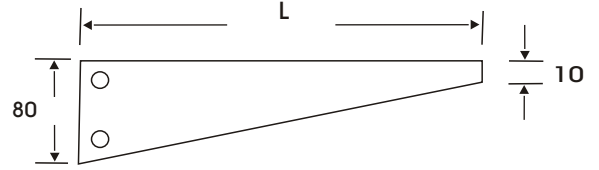

U DESTEK ASKI SİSTEMLERİ

U DESTEK SİSTEMLERİ

Sipariş Kod No	L (mm)	e (mm)	Ağırlık (Kg/m)
GUD-200	200	2,00	0,28
GUD-300	300	2,00	0,42
GUD-400	400	2,00	0,56
GUD-500	500	2,00	0,70
GUD-600	600	2,00	0,84
GUD-700	700	2,00	0,98
GUD-800	800	2,00	1,12
GUD-900	900	2,00	1,26
GUD-1000	1000	2,00	1,40
GUD-1100	1100	2,00	1,54
GUD-1200	1200	2,00	1,68
GUD-1300	1300	2,00	1,82
GUD-1400	1400	2,00	1,96
GUD-1500	1500	2,00	2,10
GUD-1600	1600	2,00	2,24
GUD-1700	1700	2,00	2,38
GUD-1800	1800	2,00	2,52
GUD-1900	1900	2,00	2,66
GUD-2000	2000	2,00	2,80
GUD-2400	2400	2,00	3,36

U DESTEK KONSOLLARI

Sipariş Kod No	L (mm)	e (mm)	Ağırlık (Kg/m)
GUK-125	125	1,50	0,18
GUK-175	175	1,50	0,31
GUK-225	225	2,00	0,46
GUK-275	275	2,00	0,56
GUK-325	325	2,00	0,75
GUK-425	425	2,00	0,99
GUK-525	525	2,00	1,21
GUK-625	625	2,00	1,44

Sipariş Kod No	L (mm)	e (mm)	Ağırlık (Kg/m)
GDSK-110	110	2,00	0,32
GDSK-160	160	2,00	0,42
GDSK-210	210	2,00	0,52
GDSK-260	260	2,00	0,65
GDSK-310	310	2,00	0,72
GDSK-410	410	2,50	1,15
GDSK-510	510	2,50	1,39
GDSK-610	610	2,50	1,63