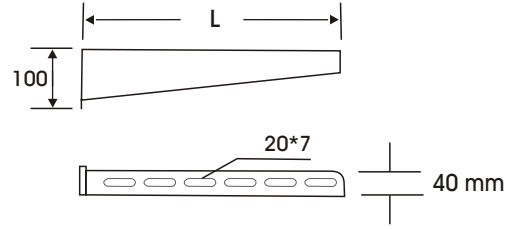

GTPP	2	0,07
------	---	------

Uzunluk (mm)	1000	2000	3000
Ağırlık (kg/ad)	0,30	0,60	0,90

Uzunluk (mm)	1000	2000	3000
Ağırlık (kg/ad)	0,46	0,92	1,38

DUVAR VE NPI 180 DESTEK TİPİ KONSOL SİSTEMLERİ

Sipariş Kod No	L (mm)	e (mm)	Ağırlık (Kg/m)
GDK-110	110	1,50	0,26
GDK-160	160	1,50	0,36
GDK-210	210	2,00	0,40
GDK-260	260	2,00	0,47
GDK-310	310	2,00	0,53
GDK-410	410	2,00	1,00
GDK-510	510	2,00	1,18
GDK-610	610	2,00	1,35

Sipariş Kod No	L (mm)	e (mm)	Ağırlık (Kg/m)
GDSK-110	110	2,00	0,32
GDSK-160	160	2,00	0,42
GDSK-210	210	2,00	0,52
GDSK-260	260	2,00	0,65
GDSK-310	310	2,00	0,72
GDSK-410	410	2,50	1,15
GDSK-510	510	2,50	1,39
GDSK-610	610	2,50	1,63