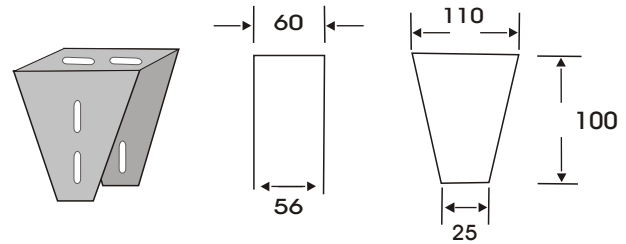

U DESTEK ASKI SİSTEMLERİ

U DESTEK SİSTEMLERİ

Sipariş Kod No	L (mm)	e (mm)	Ağırlık (Kg/m)
GUD-200	200	2,00	0,28
GUD-300	300	2,00	0,42
GUD-400	400	2,00	0,56
GUD-500	500	2,00	0,70
GUD-600	600	2,00	0,84
GUD-700	700	2,00	0,98
GUD-800	800	2,00	1,12
GUD-900	900	2,00	1,26
GUD-1000	1000	2,00	1,40
GUD-1100	1100	2,00	1,54
GUD-1200	1200	2,00	1,68
GUD-1300	1300	2,00	1,82
GUD-1400	1400	2,00	1,96
GUD-1500	1500	2,00	2,10
GUD-1600	1600	2,00	2,24
GUD-1700	1700	2,00	2,38
GUD-1800	1800	2,00	2,52
GUD-1900	1900	2,00	2,66
GUD-2000	2000	2,00	2,80
GUD-2400	2400	2,00	3,36

U DESTEK KONSOLLARI

Sipariş Kod No	L (mm)	e (mm)	Ağırlık (Kg/m)
GUK-125	125	1,50	0,18
GUK-175	175	1,50	0,31
GUK-225	225	2,00	0,46
GUK-275	275	2,00	0,56
GUK-325	325	2,00	0,75
GUK-425	425	2,00	0,99
GUK-525	525	2,00	1,21
GUK-625	625	2,00	1,44

GTPP	2	0,07
------	---	------

Uzunluk (mm)	1000	2000	3000
Ağırlık (kg/ad)	0,30	0,60	0,90

Uzunluk (mm)	1000	2000	3000
Ağırlık (kg/ad)	0,46	0,92	1,38

DUVAR VE NPI 180 DESTEK TİPİ KONSOL SİSTEMLERİ

Sipariş Kod No	L (mm)	e (mm)	Ağırlık (Kg/m)
GDK-110	110	1,50	0,26
GDK-160	160	1,50	0,36
GDK-210	210	2,00	0,40
GDK-260	260	2,00	0,47
GDK-310	310	2,00	0,53
GDK-410	410	2,00	1,00
GDK-510	510	2,00	1,18
GDK-610	610	2,00	1,35

Sipariş Kod No	L (mm)	e (mm)	Ağırlık (Kg/m)
GDSK-110	110	2,00	0,32
GDSK-160	160	2,00	0,42
GDSK-210	210	2,00	0,52
GDSK-260	260	2,00	0,65
GDSK-310	310	2,00	0,72
GDSK-410	410	2,50	1,15
GDSK-510	510	2,50	1,39
GDSK-610	610	2,50	1,63