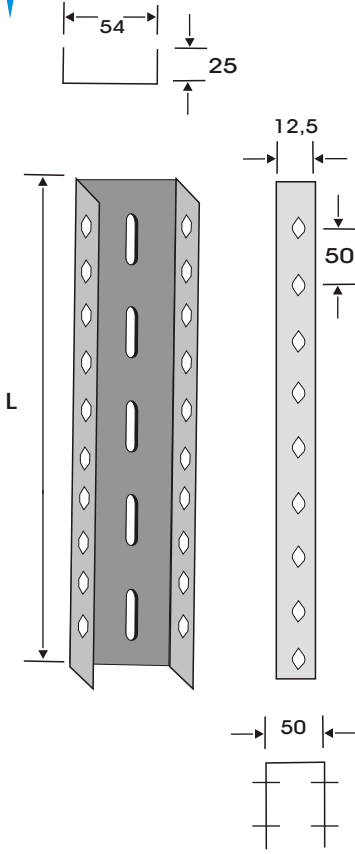

U DESTEK ASKI SİSTEMLERİ

U DESTEK SİSTEMLERİ

Sipariş Kod No	L (mm)	e (mm)	Ağırlık (Kg/m)
GUD-200	200	2,00	0,28
GUD-300	300	2,00	0,42
GUD-400	400	2,00	0,56
GUD-500	500	2,00	0,70
GUD-600	600	2,00	0,84
GUD-700	700	2,00	0,98
GUD-800	800	2,00	1,12
GUD-900	900	2,00	1,26
GUD-1000	1000	2,00	1,40
GUD-1100	1100	2,00	1,54
GUD-1200	1200	2,00	1,68
GUD-1300	1300	2,00	1,82
GUD-1400	1400	2,00	1,96
GUD-1500	1500	2,00	2,10
GUD-1600	1600	2,00	2,24
GUD-1700	1700	2,00	2,38
GUD-1800	1800	2,00	2,52
GUD-1900	1900	2,00	2,66
GUD-2000	2000	2,00	2,80
GUD-2400	2400	2,00	3,36

U DESTEK KONSOLLARI

Sipariş Kod No	L (mm)	e (mm)	Ağırlık (Kg/m)
GUK-125	125	1,50	0,18
GUK-175	175	1,50	0,31
GUK-225	225	2,00	0,46
GUK-275	275	2,00	0,56
GUK-325	325	2,00	0,75
GUK-425	425	2,00	0,99
GUK-525	525	2,00	1,21
GUK-625	625	2,00	1,44

U DESTEK BAŞLIKLARI

GUD - TKB	2,00	0,27
GUD - ÇFB	2,00	0,41

e= Saç Kalınlığı (mm)

KABLO KANALI ASKI SİSTEMLERİ

KANAL ÜSTÜ KONSOL

Sipariş Kod No	W (mm)	e (mm)	Ağırlık (Kg/m)
GKÜK-50	55	1,50	0,07
GKÜK-100	105	1,50	0,12
GKÜK-150	155	2,00	0,24
GKÜK-200	205	2,00	0,29

Sipariş Kod No	L (mm)	e (mm)	Ağırlık (Kg/m)
GDSK-110	110	2,00	0,32
GDSK-160	160	2,00	0,42
GDSK-210	210	2,00	0,52
GDSK-260	260	2,00	0,65
GDSK-310	310	2,00	0,72
GDSK-410	410	2,50	1,15
GDSK-510	510	2,50	1,39
GDSK-610	610	2,50	1,63