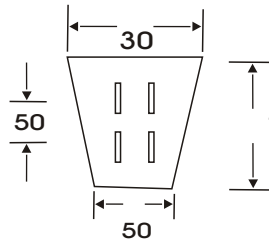

U DESTEK ASKI SİSTEMLERİ

U DESTEK SİSTEMLERİ

Sipariş Kod No	L (mm)	e (mm)	Ağırlık (Kg/m)
GUD-200	200	2,00	0,28
GUD-300	300	2,00	0,42
GUD-400	400	2,00	0,56
GUD-500	500	2,00	0,70
GUD-600	600	2,00	0,84
GUD-700	700	2,00	0,98
GUD-800	800	2,00	1,12
GUD-900	900	2,00	1,26
GUD-1000	1000	2,00	1,40
GUD-1100	1100	2,00	1,54
GUD-1200	1200	2,00	1,68
GUD-1300	1300	2,00	1,82
GUD-1400	1400	2,00	1,96
GUD-1500	1500	2,00	2,10
GUD-1600	1600	2,00	2,24
GUD-1700	1700	2,00	2,38
GUD-1800	1800	2,00	2,52
GUD-1900	1900	2,00	2,66
GUD-2000	2000	2,00	2,80
GUD-2400	2400	2,00	3,36

U DESTEK KONSOLLARI

Sipariş Kod No	L (mm)	e (mm)	Ağırlık (Kg/m)
GUK-125	125	1,50	0,18
GUK-175	175	1,50	0,31
GUK-225	225	2,00	0,46
GUK-275	275	2,00	0,56
GUK-325	325	2,00	0,75
GUK-425	425	2,00	0,99
GUK-525	525	2,00	1,21
GUK-625	625	2,00	1,44