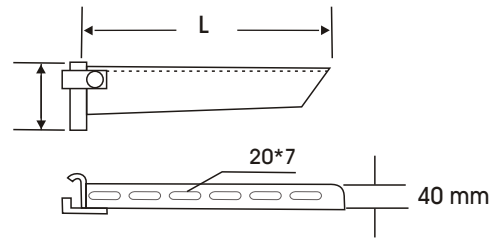

GTPP	2	0,07
------	---	------

Uzunluk (mm)	1000	2000	3000
Ağırlık (kg/ad)	0,30	0,60	0,90

Uzunluk (mm)	1000	2000	3000
Ağırlık (kg/ad)	0,46	0,92	1,38

DUVAR VE NPI 180 DESTEK TİPİ KONSOL SİSTEMLERİ

Sipariş Kod No	L (mm)	e (mm)	Ağırlık (Kg/m)
GDK-110	110	1,50	0,26
GDK-160	160	1,50	0,36
GDK-210	210	2,00	0,40
GDK-260	260	2,00	0,47
GDK-310	310	2,00	0,53
GDK-410	410	2,00	1,00
GDK-510	510	2,00	1,18
GDK-610	610	2,00	1,35