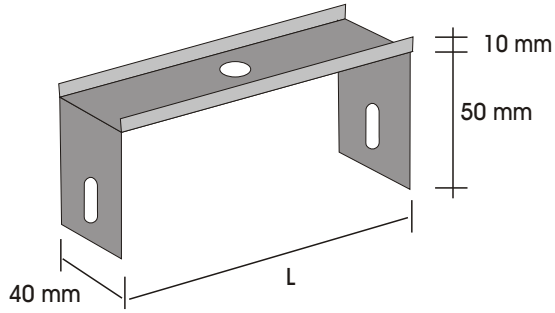

U DESTEK BAŞLIKLARI

GUD - TKB	2,00	0,27
GUD - ÇFB	2,00	0,41

e= Saç Kalınlığı (mm)

KABLO KANALI ASKI SİSTEMLERİ

KANAL ÜSTÜ KONSOL

Sipariş Kod No	W (mm)	e (mm)	Ağırlık (Kg/m)
GKÜK-50	55	1,50	0,07
GKÜK-100	105	1,50	0,12
GKÜK-150	155	2,00	0,24
GKÜK-200	205	2,00	0,29

GTPP	2	0,07
------	---	------

Uzunluk (mm)	1000	2000	3000
Ağırlık (kg/ad)	0,30	0,60	0,90

Uzunluk (mm)	1000	2000	3000
Ağırlık (kg/ad)	0,46	0,92	1,38

DUVAR VE NPI 180 DESTEK TİPİ KONSOL SİSTEMLERİ

Sipariş Kod No	L (mm)	e (mm)	Ağırlık (Kg/m)
GDK-110	110	1,50	0,26
GDK-160	160	1,50	0,36
GDK-210	210	2,00	0,40
GDK-260	260	2,00	0,47
GDK-310	310	2,00	0,53
GDK-410	410	2,00	1,00
GDK-510	510	2,00	1,18
GDK-610	610	2,00	1,35