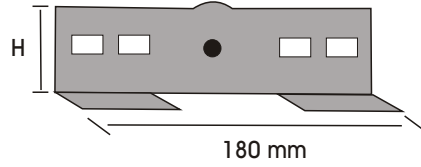

Sipariş Kod No

H
(mm)

Ağırlık
(Kg/m)

GNK-EKP-40	1,50	0,13
GNK-EKP-60	1,50	0,17
GAK-EKP-40	1,50	0,16
GAK-EKP-60	1,50	0,20
GAK-EKP-100	1,50	0,29