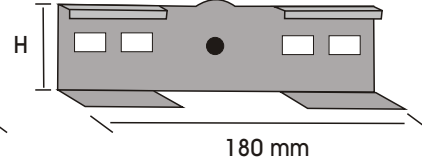

Sipariş Kod No

H
(mm)

Ağırlık
(Kg/m)

GNK-EKP-40	1,50	0,13
GNK-EKP-60	1,50	0,17
GAK-EKP-40	1,50	0,16
GAK-EKP-60	1,50	0,20
GAK-EKP-100	1,50	0,29