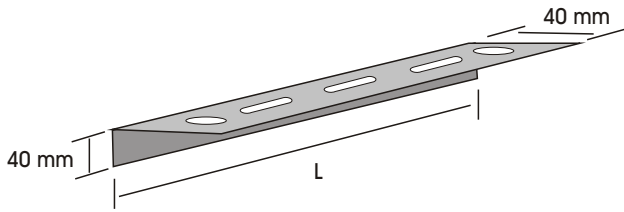

U DESTEK KONSOLLARI

Sipariş Kod No	L (mm)	e (mm)	Ağırlık (Kg/m)
GUK-125	125	1,50	0,18
GUK-175	175	1,50	0,31
GUK-225	225	2,00	0,46
GUK-275	275	2,00	0,56
GUK-325	325	2,00	0,75
GUK-425	425	2,00	0,99
GUK-525	525	2,00	1,21
GUK-625	625	2,00	1,44

U DESTEK BAŞLIKLARI

GUD - TKB	2,00	0,27
GUD - ÇFB	2,00	0,41

e= Saç Kalınlığı (mm)

KABLO KANALI ASKI SİSTEMLERİ

KANAL ÜSTÜ KONSOL

Sipariş Kod No	W (mm)	e (mm)	Ağırlık (Kg/m)
GKÜK-50	55	1,50	0,07
GKÜK-100	105	1,50	0,12
GKÜK-150	155	2,00	0,24
GKÜK-200	205	2,00	0,29

KANAL ALTI KONSOL

GKAK-200	260	2	0,30
GKAK-250	310	2	0,39
GKAK-300	360	2	0,43
GKAK-400	460	2	0,75
GKAK-500	560	2	0,90
GKAK-600	660	2	1,00

ASKI ŞERİTİ

GAŞ-2400	2400	2	1,04
----------	------	---	------

TİJİ TAVANA TUTTURMA KLİPSİ

GTPP	2	0,07
------	---	------

Uzunluk (mm)	1000	2000	3000
Ağırlık (kg/ad)	0,30	0,60	0,90

Uzunluk (mm)	1000	2000	3000
Ağırlık (kg/ad)	0,46	0,92	1,38

DUVAR VE NPI 180 DESTEK TİPİ KONSOL SİSTEMLERİ

Sipariş Kod No	L (mm)	e (mm)	Ağırlık (Kg/m)
GDK-110	110	1,50	0,26
GDK-160	160	1,50	0,36
GDK-210	210	2,00	0,40
GDK-260	260	2,00	0,47
GDK-310	310	2,00	0,53
GDK-410	410	2,00	1,00
GDK-510	510	2,00	1,18
GDK-610	610	2,00	1,35